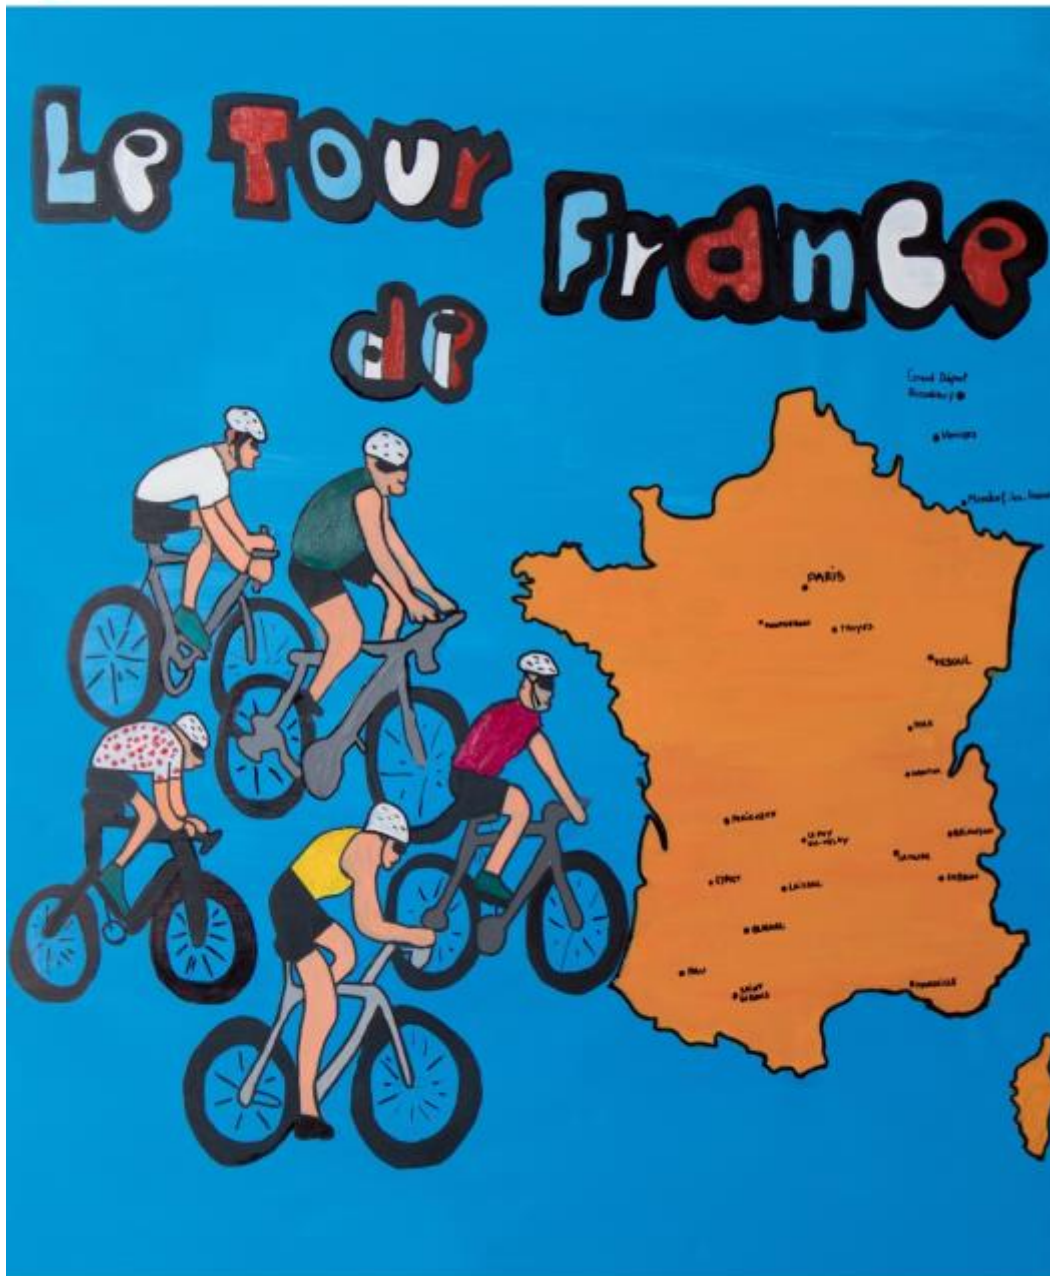

Lycée français de Düsseldorf

Classe de 5eme